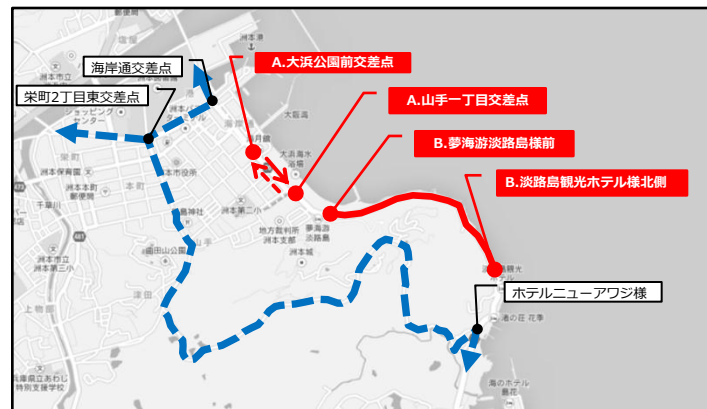

交通規制実施のお知らせ

9月23日(月・祝)

淡路島島内で交通規制を実施します

区間	場所	内容	距離	規制時間
区間1	県道76号線 洲本市由良町(越田バス停付近) ～洲本市中津川組(中津川バス停付近)	車両通行禁止(双方向)	約6.5km	【由良方面】6:30～10:40 【南淡方面】7:00～10:40
区間2	県道31号線 湊交差点⇒鳥飼浦交差点 (北行き車線のみ)	湊交差点⇒鳥飼浦交差点までの間 大型車の北進通行禁止(路線バス除く)	約5.5km	8:30～14:00(予定)
区間3	県道31号線 淡路高校前交差点⇒淡路松帆交差点 (北行き車線のみ)	淡路高校前交差点⇒淡路松帆交差点までの間大型車の 北進通行禁止(路線バス除く)	約11.5km	9:30～16:00(予定)
区間4	県道76号線 A.大浜公園前交差点～山手一丁目交差点 B.夢海游淡路島様前～淡路島観光ホテル様北側	A.大浜公園前交差点～山手一丁目交差点 ⇒南行き車両通行禁止(北行き通行可) B.夢海游淡路島様前～淡路島観光ホテル様北側 ⇒全面車両通行禁止	A. 約200m B. 約1.2km	6:30～09:00(予定)

■ う回路のご案内

【区間2】 う回路

【区間3】 う回路

【区間4】 う回路

イベント概要

- 名称 : 2013淡路島ロングライド150
- 実施日 : 平成25年9月23日 (月・祝) 午前5時45分～午後4時
- 主催 : 2013淡路島ロングライド150実行委員会
(特定非営利活動法人ジャパン・スポーツ・プロデュース、
(一財) 淡路島くにうみ協会、兵庫県、洲本市、南あわじ市、淡路市、スポーツニッポン新聞社)
- 参加人数 : 2,000人
- 内容 : 夢舞台前をスタート及びゴール地点とし、自転車で淡路島を時計回りの方向に一周 (約150km) するサイクリングイベントです。
※レースではありません