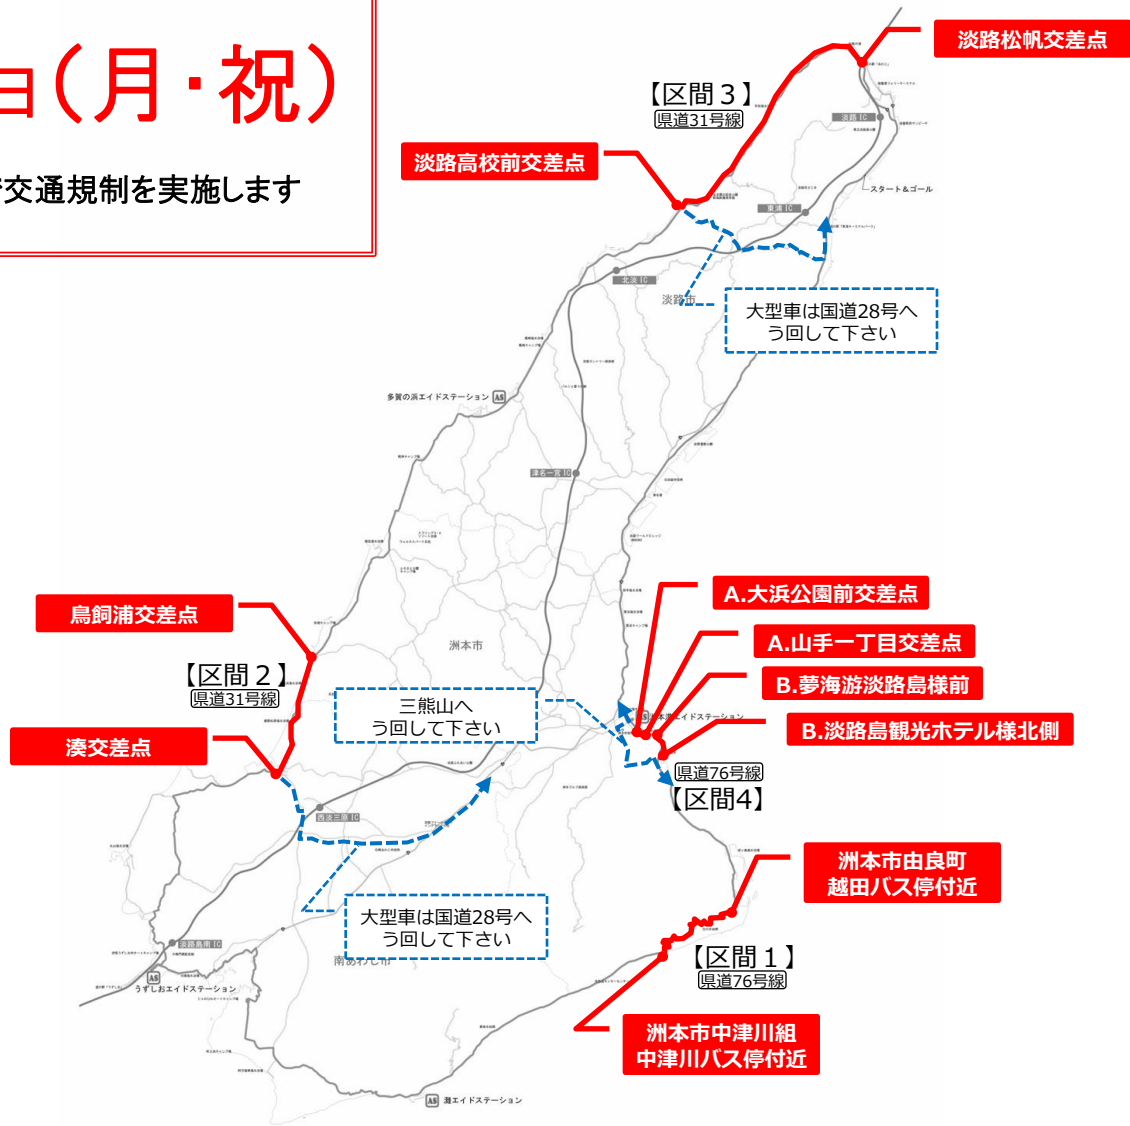

交通規制実施のお知らせ

9月23日(月・祝)

淡路島島内で交通規制を実施します

区間	場所	内容	距離	規制時間
区間1	県道76号線 洲本市由良町(越田バス停付近) ～洲本市中津川組(中津川バス停付近)	車両通行禁止(双方向)	約6.5km	【由良方面】6:30～10:40 【南淡方面】7:00～10:40
区間2	県道31号線 湊交差点⇒鳥飼浦交差点 (北行き車線のみ)	湊交差点⇒鳥飼浦交差点までの間 大型車の北進通行禁止(路線バス除く)	約5.5km	8:30～14:00(予定)
区間3	県道31号線 淡路高校前交差点⇒淡路松帆交差点 (北行き車線のみ)	淡路高校前交差点⇒淡路松帆交差点までの間大型車の 北進通行禁止(路線バス除く)	約11.5km	9:30～16:00(予定)
区間4	県道76号線 A.大浜公園前交差点～山手一丁目交差点 B.夢海游淡路島様前～淡路島観光ホテル様北側	A.大浜公園前交差点～山手一丁目交差点 ⇒南行き車両通行禁止(北行き通行可) B.夢海游淡路島様前～淡路島観光ホテル様北側 ⇒全面車両通行禁止	A. 約200m B. 約1.2km	6:30～09:00(予定)

■ う回路のご案内

【区間2】 う回路

【区間3】 う回路

【区間4】 う回路

イベント概要

- 名称 : 2013淡路島ロングライド150
- 実施日 : 平成25年9月23日 (月・祝) 午前5時45分～午後4時
- 主催 : 2013淡路島ロングライド150実行委員会
(特定非営利活動法人ジャパン・スポーツ・プロデュース、
(一財) 淡路島くにうみ協会、兵庫県、洲本市、南あわじ市、淡路市、スポーツニッポン新聞社)
- 参加人数 : 2,000人
- 内容 : 夢舞台前をスタート及びゴール地点とし、自転車で淡路島を時計回りの方向に一周 (約150km) するサイクリングイベントです。
※レースではありません