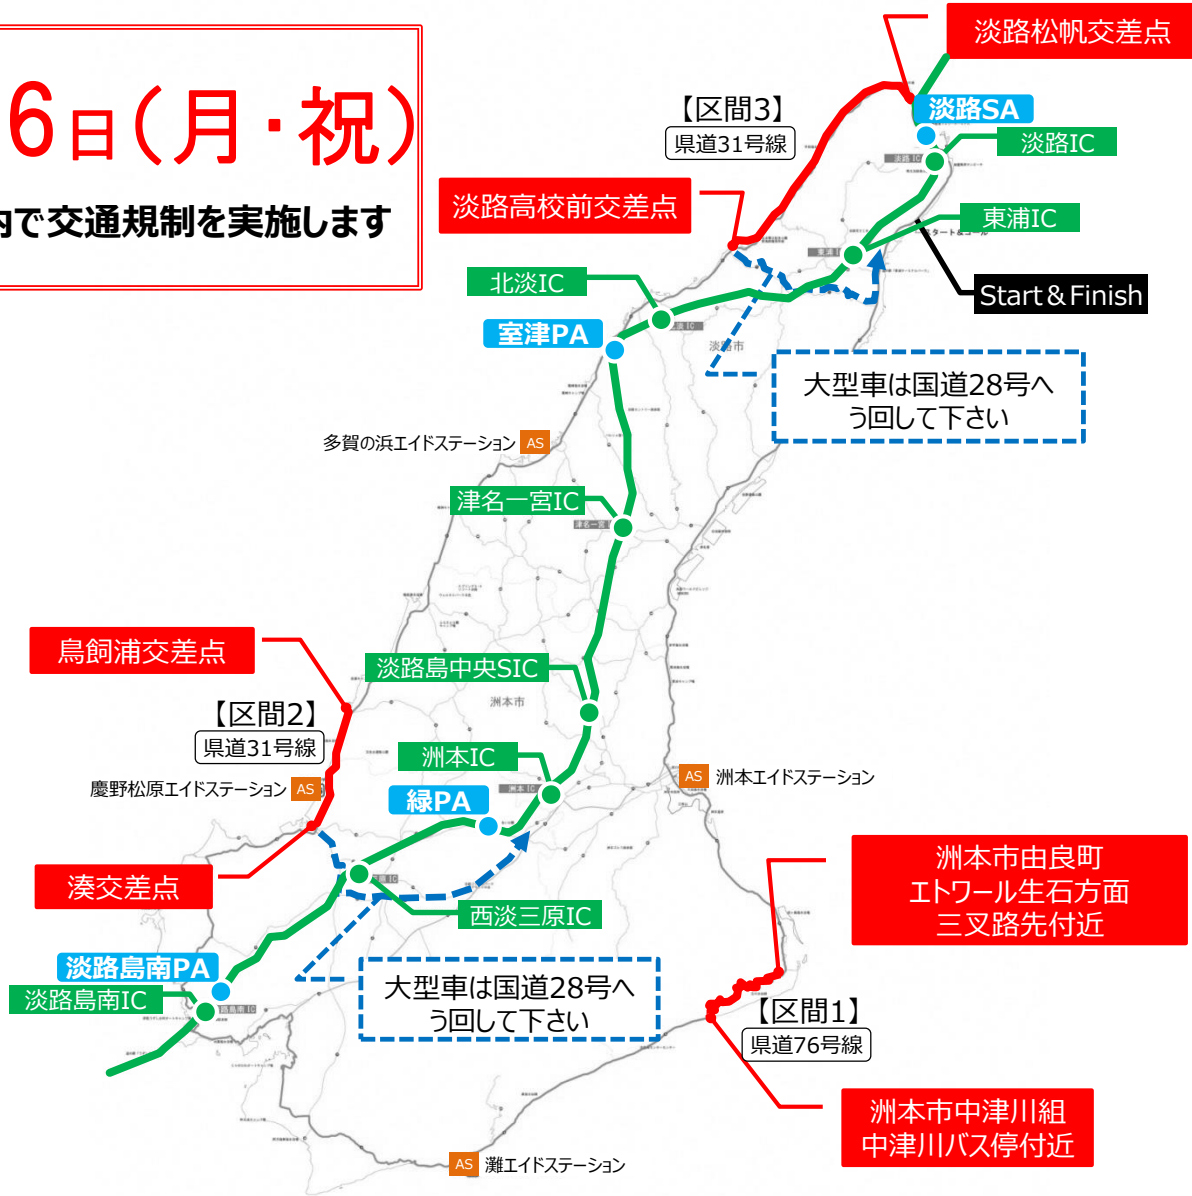

2019淡路島ロングライド150開催に伴う 交通規制実施のお知らせ

9月16日(月・祝)

淡路島島内で交通規制を実施します

区間	場所	内容	距離	規制時間
区間1	県道76号線 洲本市由良町（イトワール生石方面三叉路先付近）～ 洲本市中津川組（中津川バス停付近）	車両通行禁止（双方向）	約6.5km	【南淡から由良方面】 6:30～10:40 【由良から南淡方面】 6:30～10:40
区間2	県道31号線 湊交差点→鳥飼浦交差点 （北行き車線のみ）	湊交差点→鳥飼浦交差点までの間 大型車の北進通行禁止（路線バス除く）	約5.5km	9:00～14:40（予定）
区間3	県道31号線 淡路高校前交差点→淡路松帆交差点 （北行き車線のみ）	淡路高校前交差点→淡路松帆交差点までの間 大型車の北進通行禁止（路線バス除く）	約11.5km	10:00～16:40（予定）

■ う回路のご案内

【区間2】 う回路

【区間3】 う回路

イベント概要

- 名称 : 2019淡路島ロングライド150
- 実施日 : 令和元年9月16日(月・祝) 午前5時45分～午後4時40分
- 主催 : 2019淡路島ロングライド150実行委員会
(一財)淡路島くにうみ協会、兵庫県、洲本市、南あわじ市、淡路市、スポーツニッポン新聞社ほか)
- 参加人数 : 2,300人
- 内容 : 国営明石海峡公園をスタート及びゴール地点とし、自転車で淡路島を時計回りに一周(約150km)するサイクリングイベントです。
※レースではありません

この件についての問い合わせ先
2019淡路島ロングライド150実行委員会

9/13まで	TEL:0799-26-2012 淡路県民局 総務企画室
9/14～16	TEL:090-9324-1407