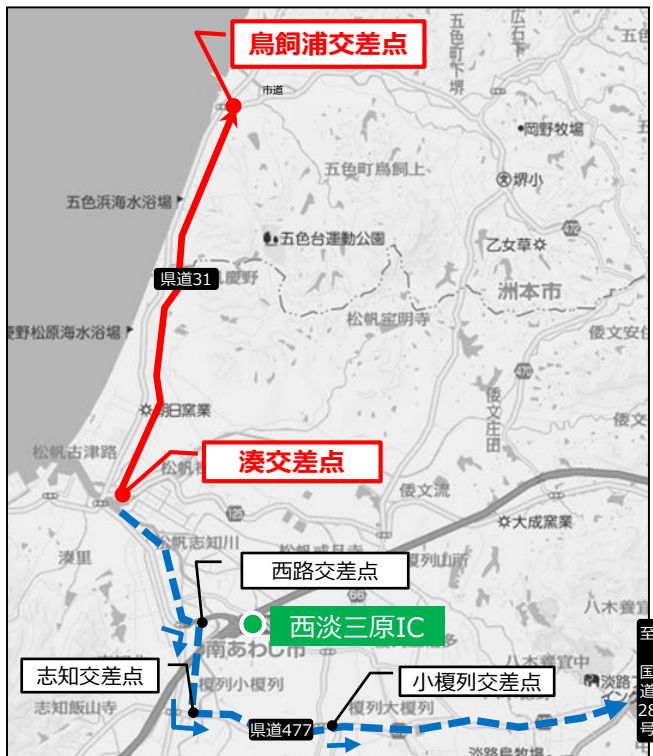

2019淡路島ロングライド150開催に伴う 交通規制実施のお知らせ

9月16日(月・祝)

淡路島島内で交通規制を実施します

区間	場所	内容	距離	規制時間
区間1	県道76号線 洲本市由良町（イトワール生石方面三叉路先付近）～ 洲本市中津川組（中津川バス停付近）	車両通行禁止（双方向）	約6.5km	【南淡から由良方面】 6:30～10:40 【由良から南淡方面】 6:30～10:40
区間2	県道31号線 湊交差点→鳥飼浦交差点 （北行き車線のみ）	湊交差点→鳥飼浦交差点までの間 大型車の北進通行禁止（路線バス除く）	約5.5km	9:00～14:40（予定）
区間3	県道31号線 淡路高校前交差点→淡路松帆交差点 （北行き車線のみ）	淡路高校前交差点→淡路松帆交差点までの間 大型車の北進通行禁止（路線バス除く）	約11.5km	10:00～16:40（予定）

■ う回路のご案内

【区間2】 う回路

【区間3】 う回路

イベント概要

- 名称 : 2019淡路島ロングライド150
- 実施日 : 令和元年9月16日(月・祝) 午前5時45分～午後4時40分
- 主催 : 2019淡路島ロングライド150実行委員会
(一財)淡路島くにうみ協会、兵庫県、洲本市、南あわじ市、淡路市、スポーツニッポン新聞社ほか)
- 参加人数 : 2,300人
- 内容 : 国営明石海峡公園をスタート及びゴール地点とし、自転車で淡路島を時計回りに一周(約150km)するサイクリングイベントです。
※レースではありません