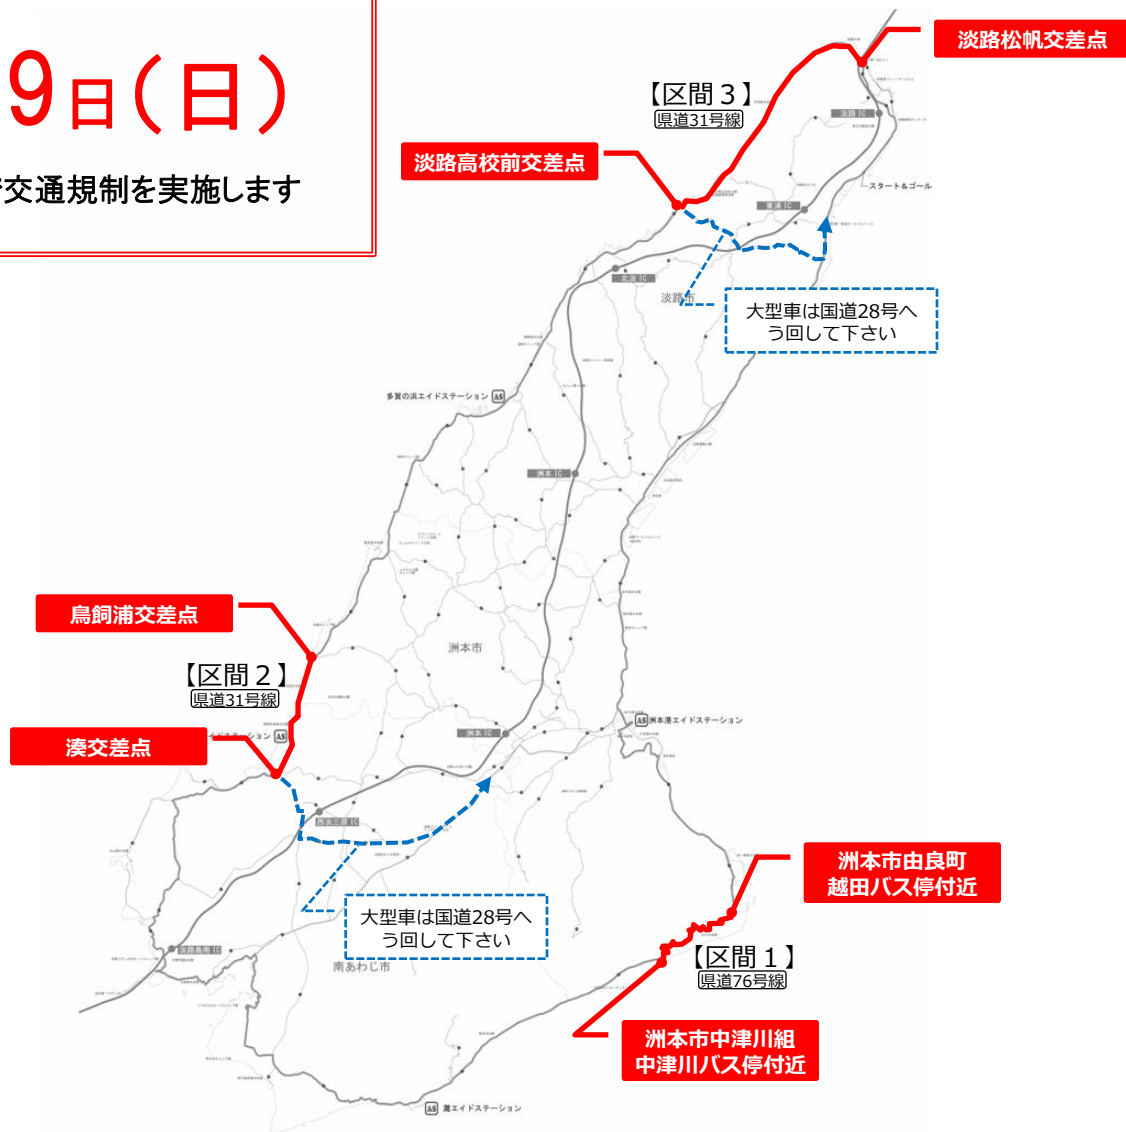

2011淡路島ロングライド150開催に伴う 交通規制実施のお知らせ

10月9日(日)

淡路島島内で交通規制を実施します

| 区間 | 場所 | 内容 | 距離 | 規制時間 |
|-----|---|--|---------|--------------------------------------|
| 区間1 | 県道76号線 洲本市由良町(越田バス停付近) ～洲本市中津川組(中津川バス停付近) | 車両通行禁止(双方向) | 約6.5km | 【由良方面】6:30～10:40 【南淡方面】7:00～10:40 |
| 区間2 | 県道31号線 湊交差点→鳥飼浦交差点 (北行き車線のみ) | 湊交差点→鳥飼浦交差点までの間 大型車の北進通行禁止(路線バス除く) | 約5.5km | 8:30～14:00(予定) |
| 区間3 | 県道31号線 淡路高校前交差点→淡路松帆交差点 (北行き車線のみ) | 淡路高校前交差点→淡路松帆交差点までの間 大型車の北進通行禁止(路線バス除く) | 約11.5km | 9:30～16:00(予定) |